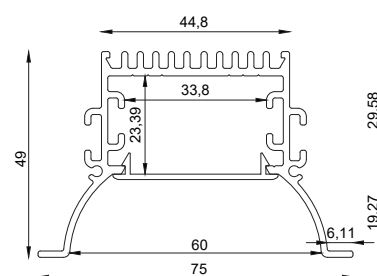

Ficha técnica

LUMINER

Nombre	FIN XM TUNABLE WHITE
Descripción	Luminaria LED de empotrable en aluminio, con una amplia gama potencias y temperaturas de color. Especial Tunable White con cambio de temperatura de color de 2.700K° a 6.500°K para cumplir ritmos circadianos. Programable mediante aplicación Casambi.
Aplicaciones	Iluminación general.
CRI	>80
Tensión	220-240V
Factor de potencia	0,9
Vida útil	50.000h
Lum. Maint. @50K	L80 B10
Driver	Tridonic
Regulación	CASAMBI
Índice de protección	IP 40
Material	Aluminio

Referencia	Potencia (W)	Temperatura de color			Medida (L)
		2.700°K	4.000°K	6.500°K	
LXLFINXM01TWx	20	1350lm	2500lm	1450lm	520mm
LXLFINXM02TWx	40	2700lm	5000lm	2900lm	1.020mm
LXLFINXM03TWx	60	4050lm	7500lm	4350lm	1.520mm
LXLFINXM04TWx	80	5400lm	10000lm	5800lm	2.020mm
LXLFINXM05TWx	100	6750lm	12500lm	7250lm	2.520mm
LXLFINXM06TWx	120	8100lm	15000lm	8700lm	3.020mm

Lúmenes nominales.

LUXLIGHT se reserva el derecho de modificar las especificaciones

Codificación. Completar códigos referencia (x)

Referencia	Medida	TW Tunable White	(x)	Acabado
LXLFIN	01 520mm	TW	1	Blanco
	02 1.020mm		2	Negro
	03 1.520mm		7	Aluminio
	04 2.020mm			
	05 2.520mm			
	06 3.020mm			