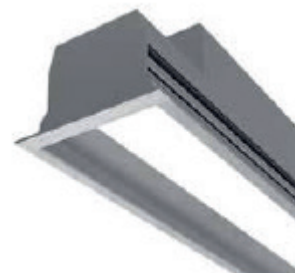

Ficha técnica

LUMINER

Nombre	FIN XM TUNABLE WHITE
Descripción	Luminaria LED de empotrable en aluminio, con una amplia gama potencias y temperaturas de color. Especial Tunable White con cambio de temperatura de color de 2.700K° a 6.500°K para cumplir ritmos circadianos. Programable mediante aplicación Casambi.
Aplicaciones	Iluminación general.
CRI	>80
Tensión	220-240V
Factor de potencia	0,9
Vida útil	50.000h
Lum. Maint. @50K	L80 B10
Driver	Tridonic
Regulación	CASAMBI
Índice de protección	IP 40
Material	Aluminio

Lúmenes nominales.

LUXLIGHT se reserva el derecho de modificar las especificaciones

Codificación. Completar códigos referencia (x)

Referencia	Medida	TW Tunable White	(x)	Acabado
LXLFIN	01 520mm	TW	1	Blanco
	02 1.020mm		2	Negro
	03 1.520mm		7	Aluminio
	04 2.020mm			
	05 2.520mm			
	06 3.020mm			

Accesorios

Referencia	Descripción
LINE80RES07	Soporte muelle

Acabados

TRIDONIC CASAMBI
enlightening your ideas